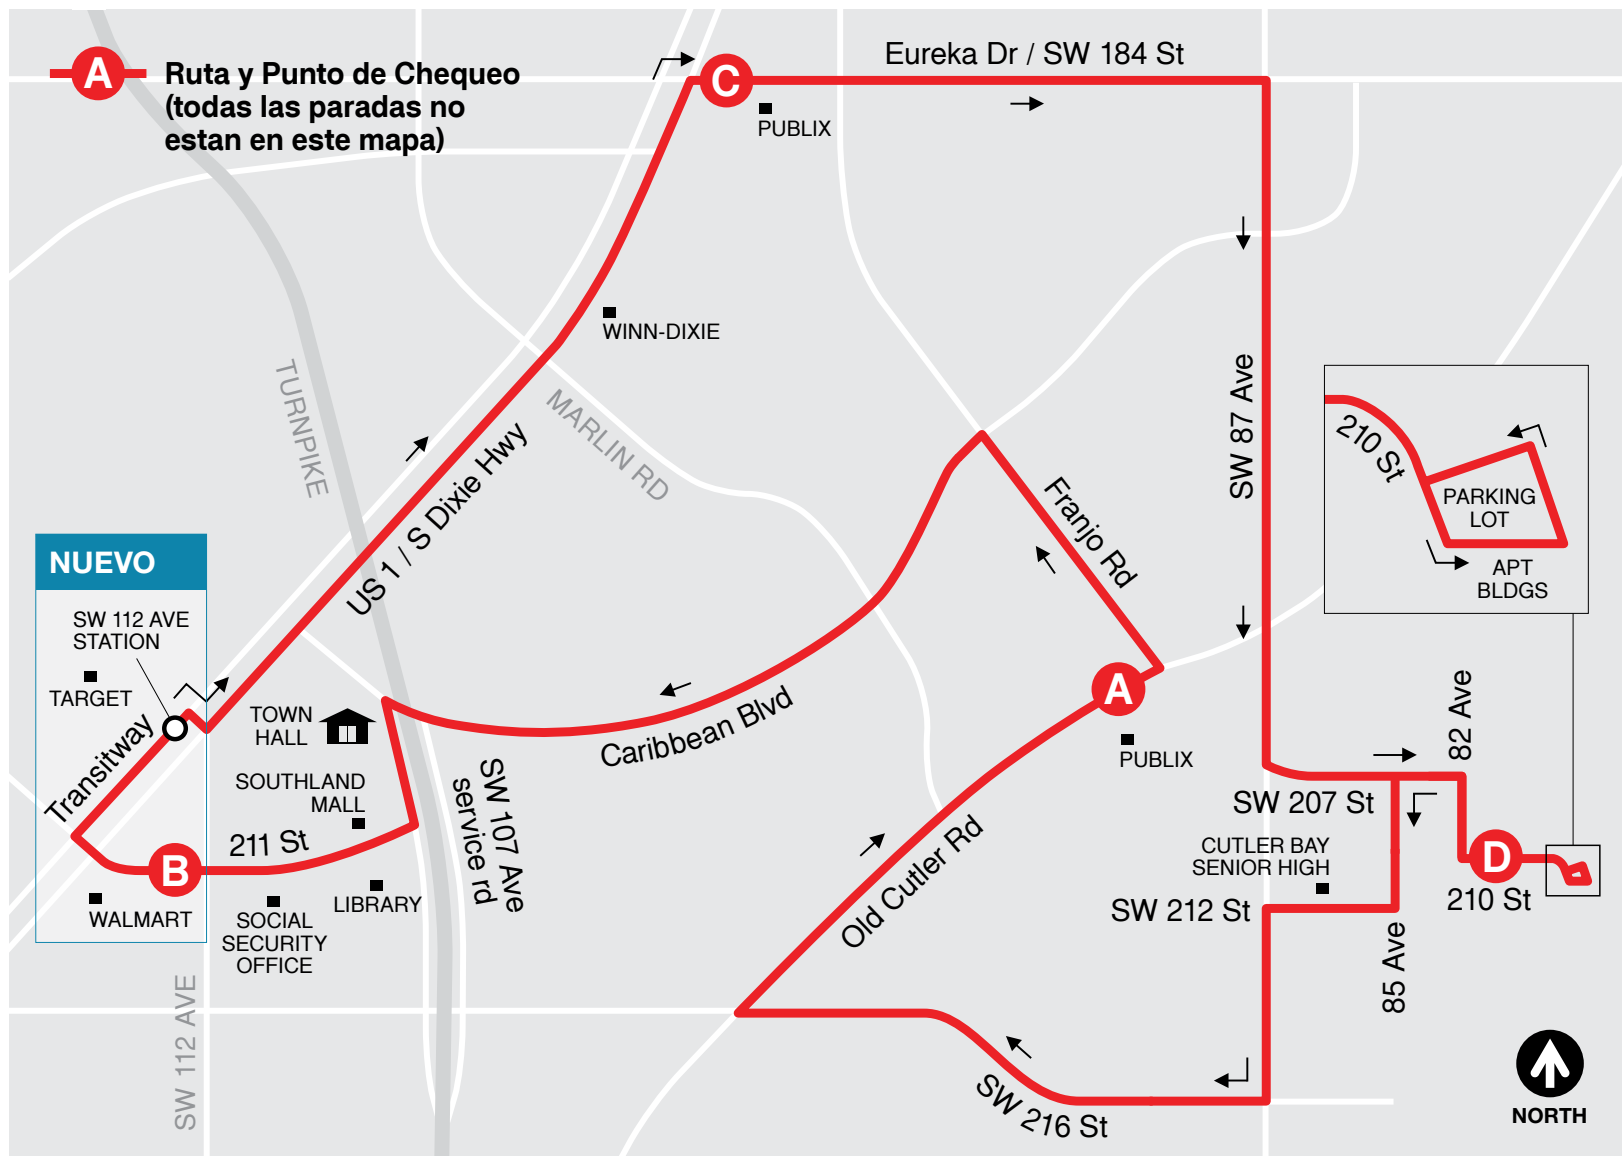

AVISO A USUARIOS DE METROBUS

A partir del Lunes 20 de Junio del 2016,
el Pueblo de Cutler Bay Local:

- Se extenderá a Walmart y el South Dade Transitway

- Pasará por un Nuevo Horario por Hora (Lunes-Sabado)

A	B	C	D	A
Old Cutler Rd & Franjo Rd	SW 211 St & 112 Ave	Eureka Dr & US 1	SW 210 St & 82 Ave	Old Cutler Rd & Franjo Rd
8:40 am	8:53 am	9:07 am	9:20 am	9:33 am
9:40 am	9:53 am	10:07 am	10:20 am	10:33 am
10:40 am	10:53 am	11:07 am	11:20 am	11:33 am
11:40 am	11:53 am	12:07 pm	12:20 pm	12:33 pm
12:40 pm	12:53 pm	1:07 pm	1:20 pm	1:33 pm
1:40 pm	1:53 pm	2:07 pm	2:20 pm	2:33 pm
2:40 pm	2:53 pm	3:07 pm	3:20 pm	3:33 pm
3:40 pm	3:53 pm	4:07 pm	4:20 pm	4:33 pm
4:40 pm	4:53 pm	5:07 pm	5:20 pm	5:33 pm